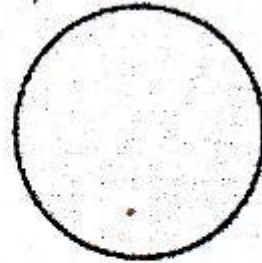

النوع الخامس: مستدير من
الداخل ومن الخارج - كنيسة
سان جورج في اليونان