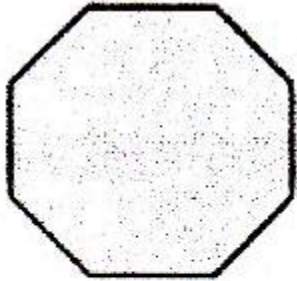

# Types of Byzantine churches

النوع الأول: صليب من  
الداخل والخارج - كنيسة  
سان مارك بالبنديقية

النوع الثاني: صليب من  
الداخل ومن الخارج مربع -  
كنيسة أيا صوفيا

النوع الثالث: مئمن من الداخل  
ومن الخارج مربع - كنيسة  
سان سرجيوس بالقسطنطينية